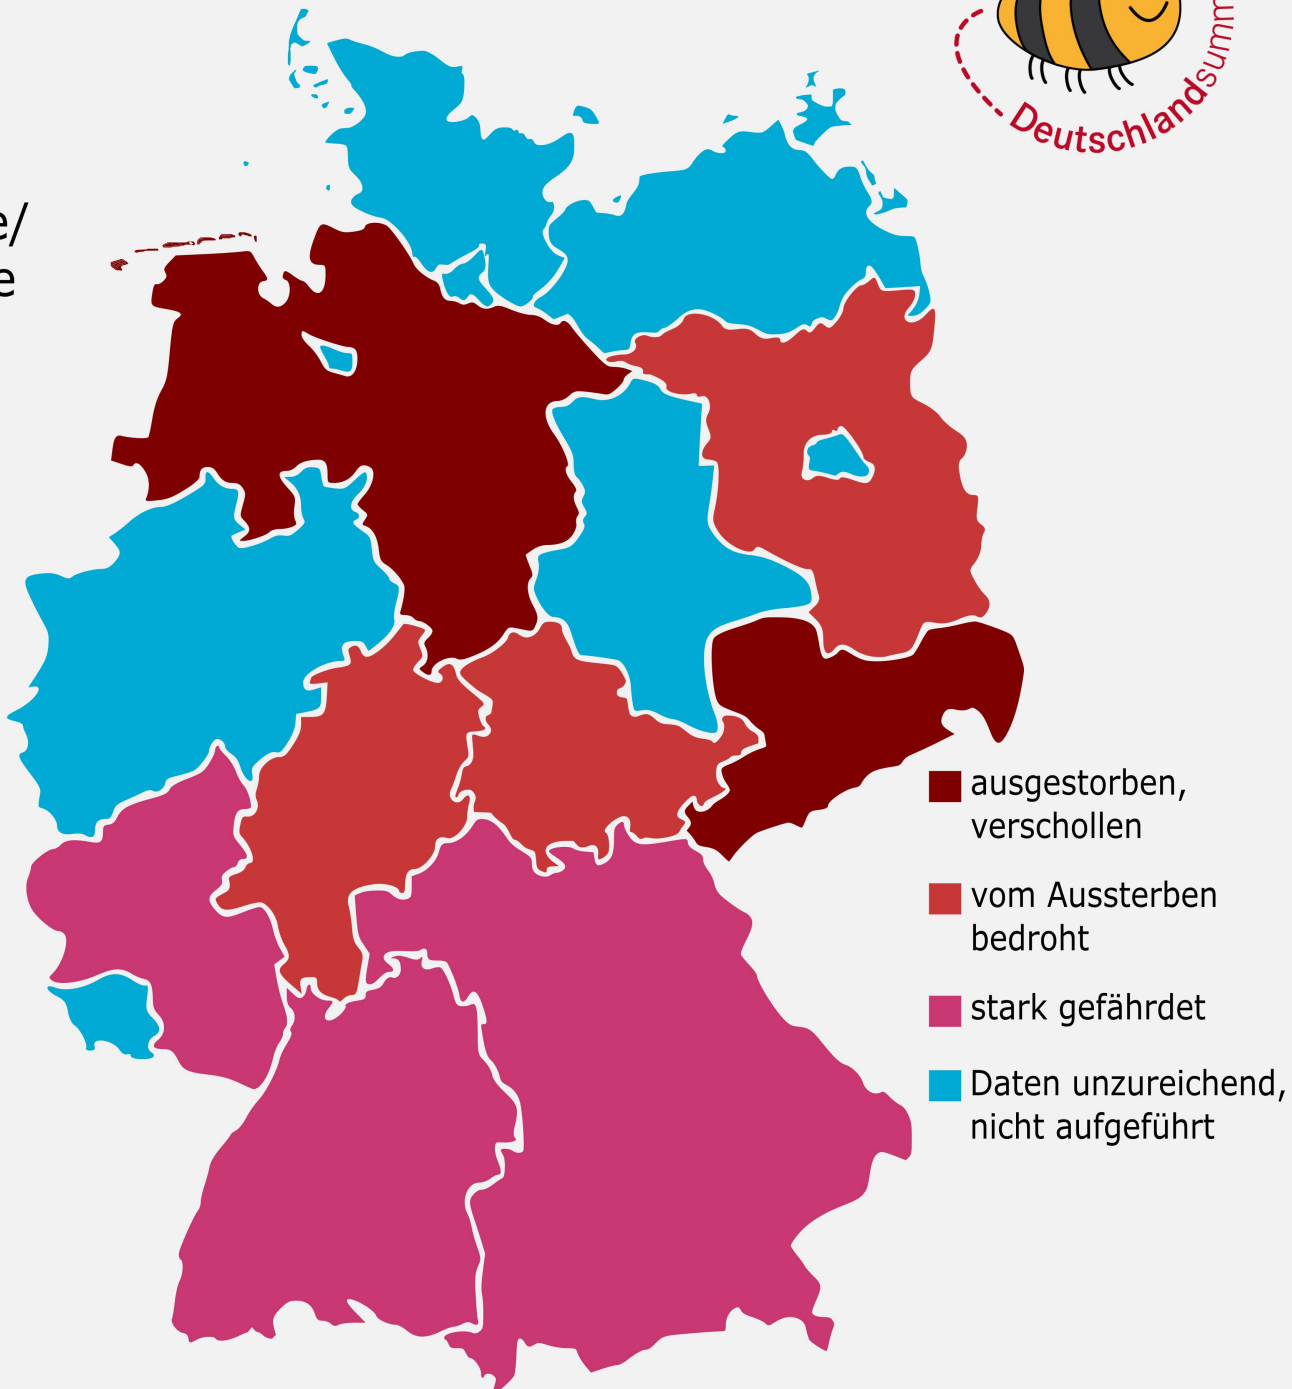

Frühe Ziest-Schlürfbiene

Rophites algius (PÉREZ, 1895)

Rote Liste/ Checkliste

D:	3
BW:	2
BY:	2
BE:	-
BB:	1
HB:	?
HH:	?
HE:	1
MV:	-
NI:	0
NW:	-
RP:	2
SL:	?
SN:	0
ST:	-
SH:	-
TH:	1

verändert, auf Grundlage von Hymenoptera Deutschland; Checkliste der Wildbienen Deutschlands (SCHEUHL & SCHWENNINGER), Aktualisierung 09/2018